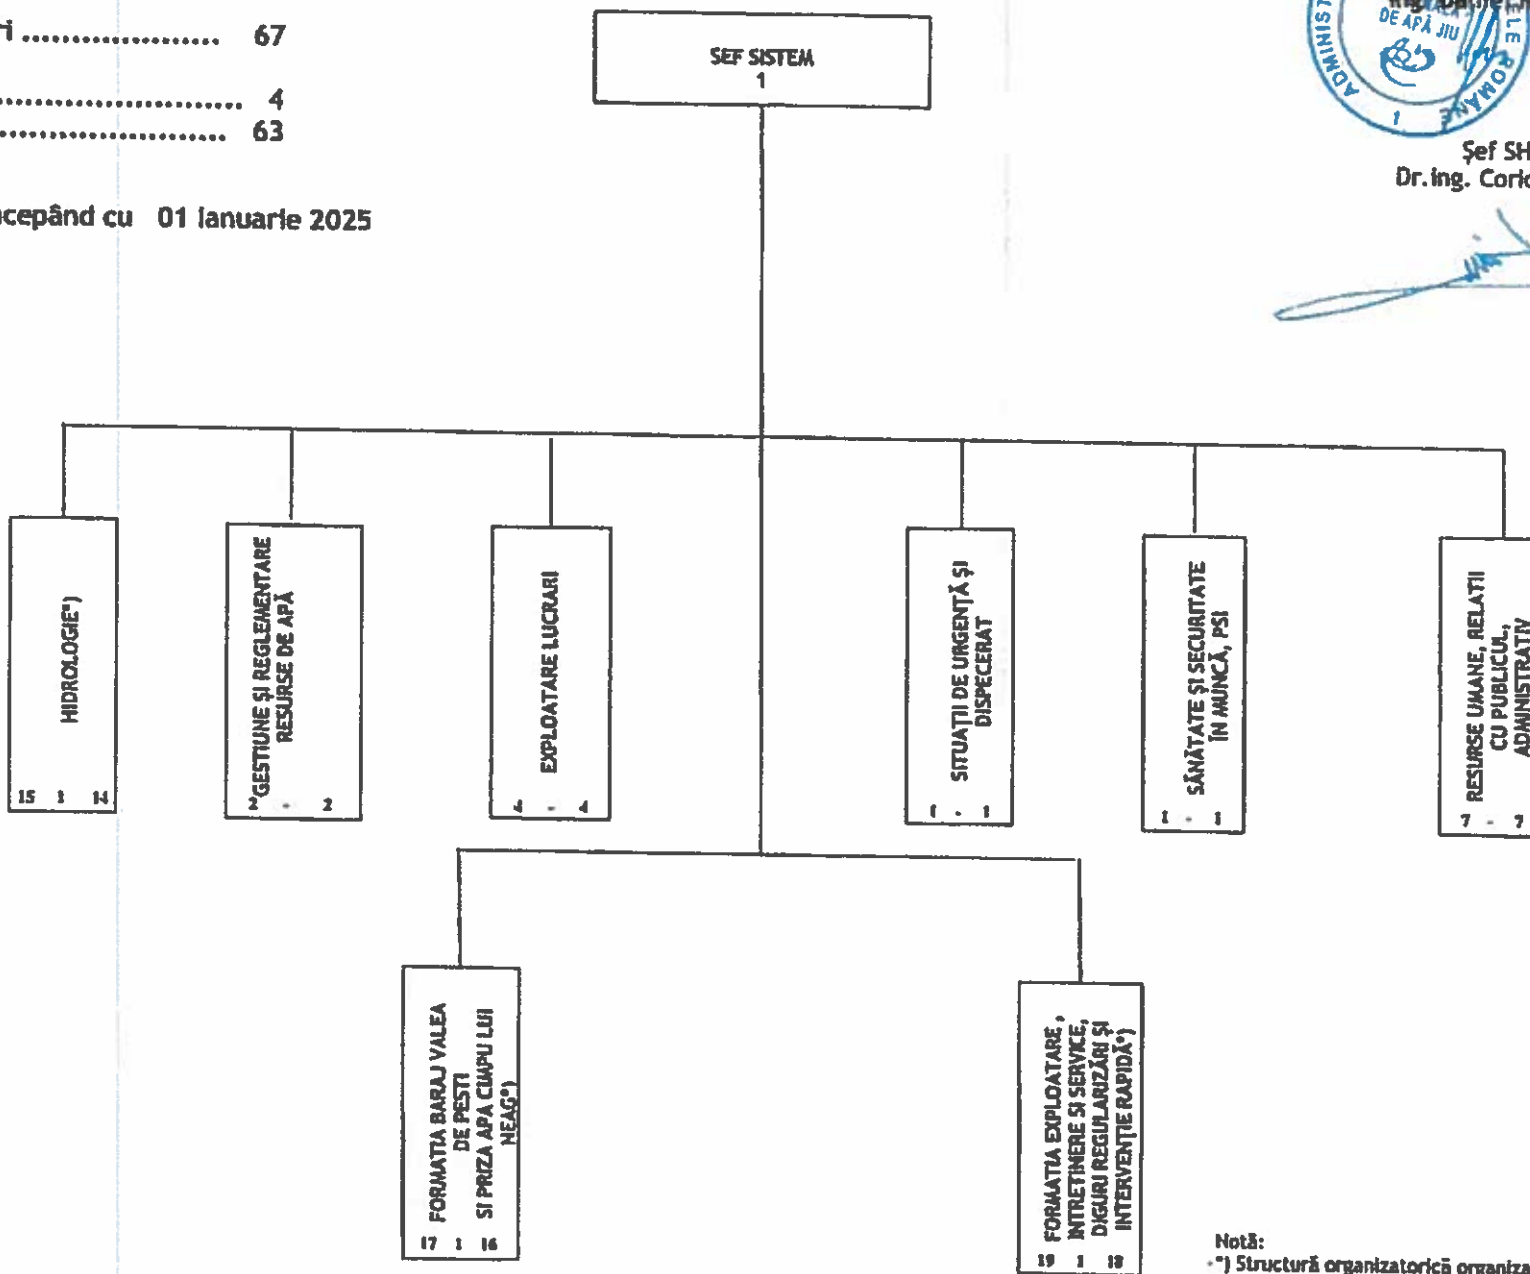

Administrația Bazinală de Apă Jiu  
Sistemul Hidrotehnic Independent  
Petroșani

Total posturi ..... 67  
din care:  
Conducere ..... 4  
Execuție ..... 63

Valabil începând cu 01 Ianuarie 2025

Șef SHI  
Dr. Ing. Corci Sorin

Notă:  
\*) Structură organizatorică organizată la nivel de serviciu