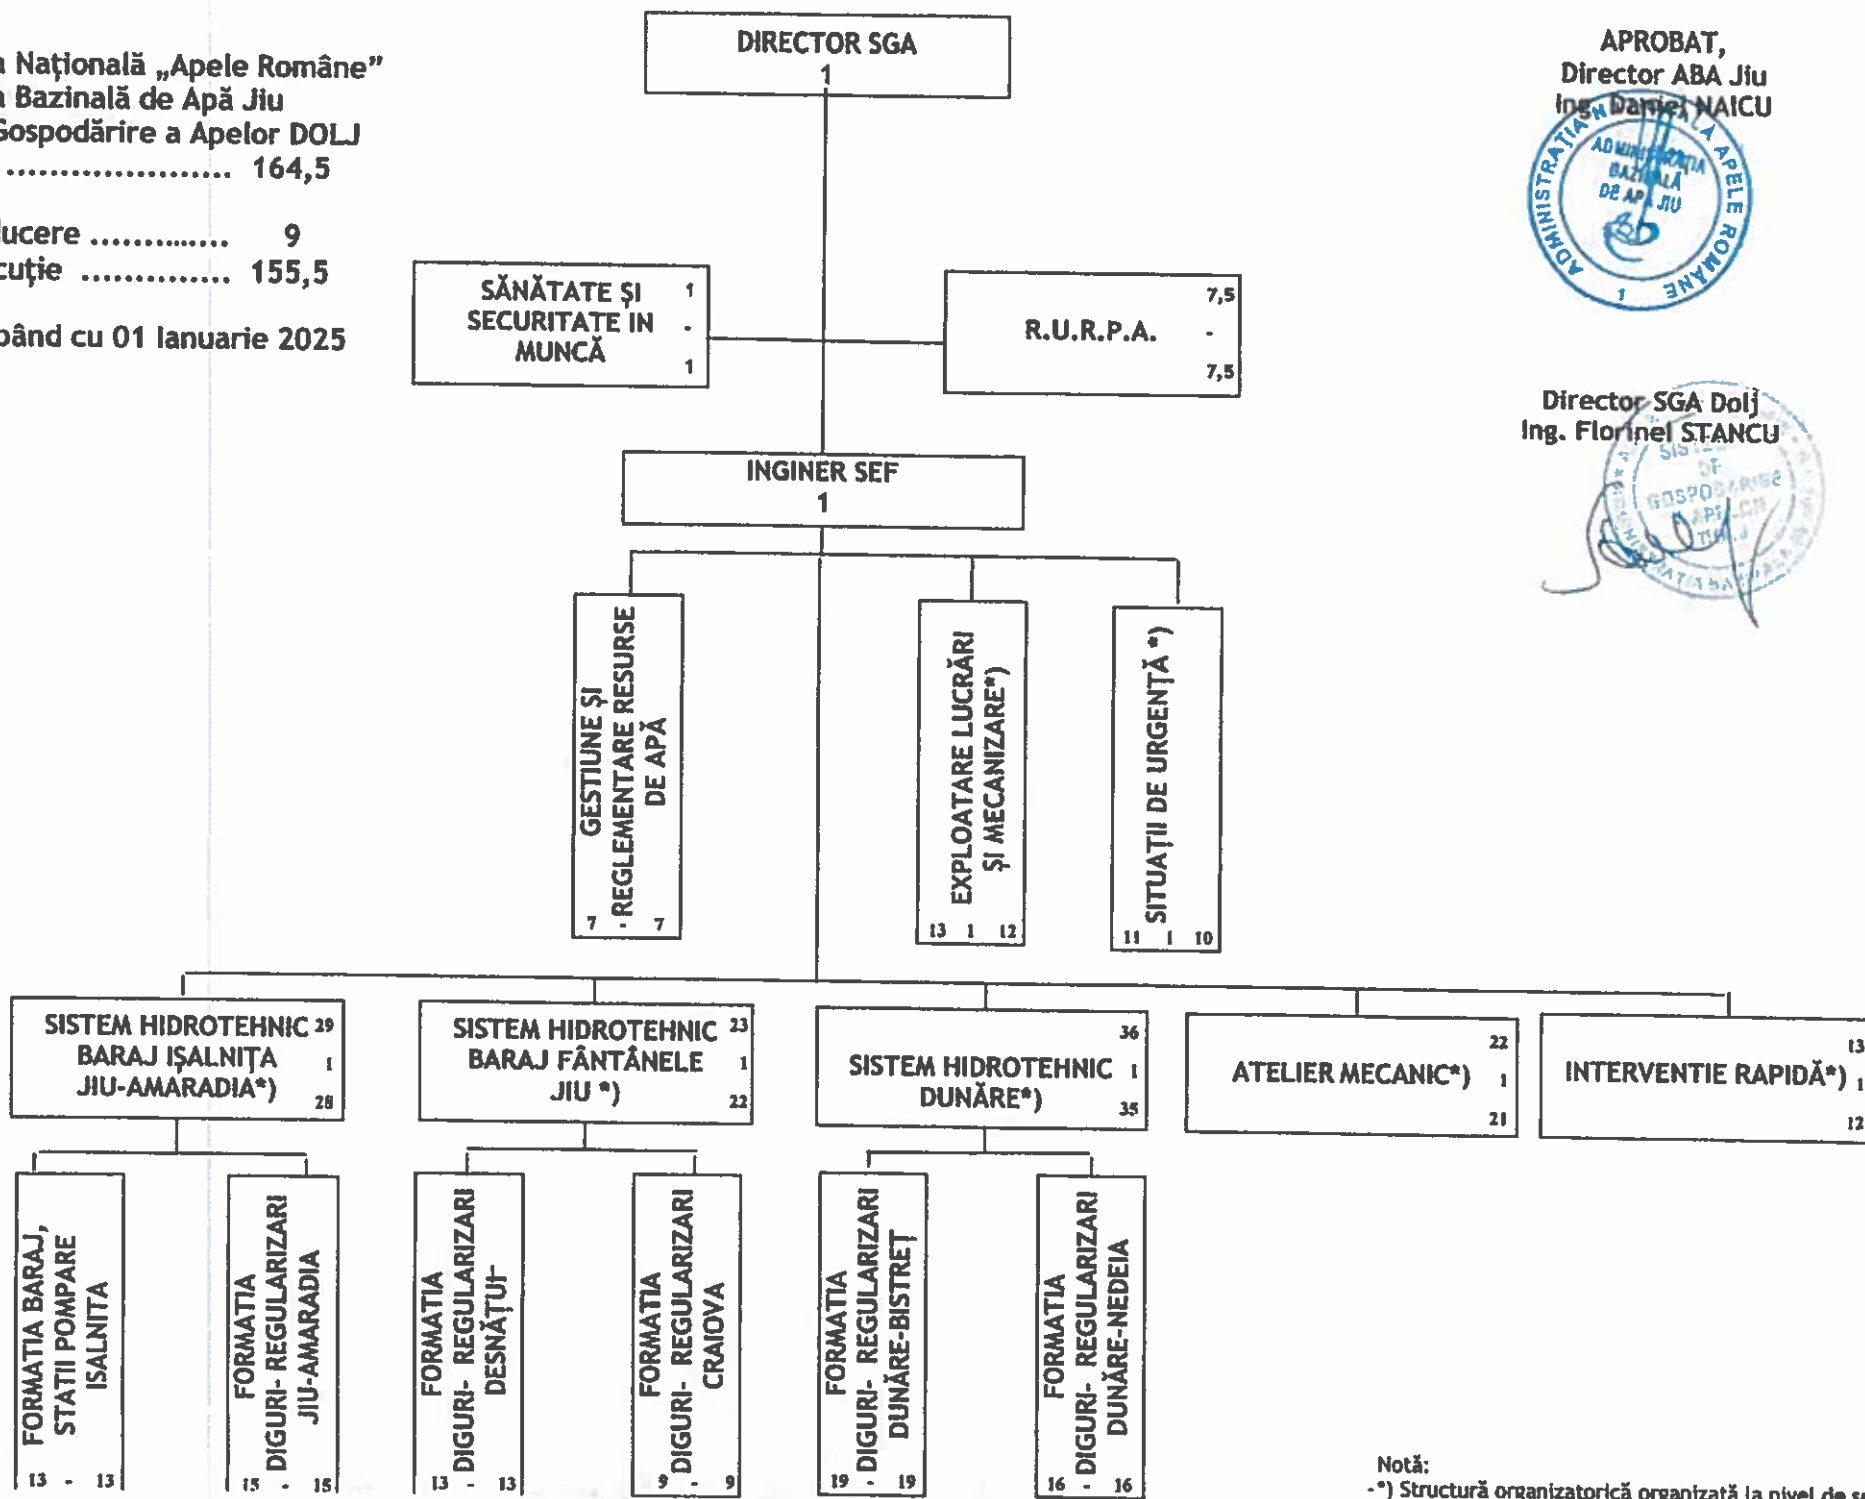

Administrația Națională „Apele Române”
 Administrația Bazinală de Apă Jiu
 Sistemul de Gospodărire a Apelor DOLJ
 Total posturi 164,5
 din care:

conducere 9
 execuție 155,5

Valabilă începând cu 01 Ianuarie 2025

APROBAT,
 Director ABA Jiu
 Ing. Daniela NAICU

Director SGA Dolj
 Ing. Florinel STANCU

Notă:
 *) Structură organizatorică organizată la nivel de servi