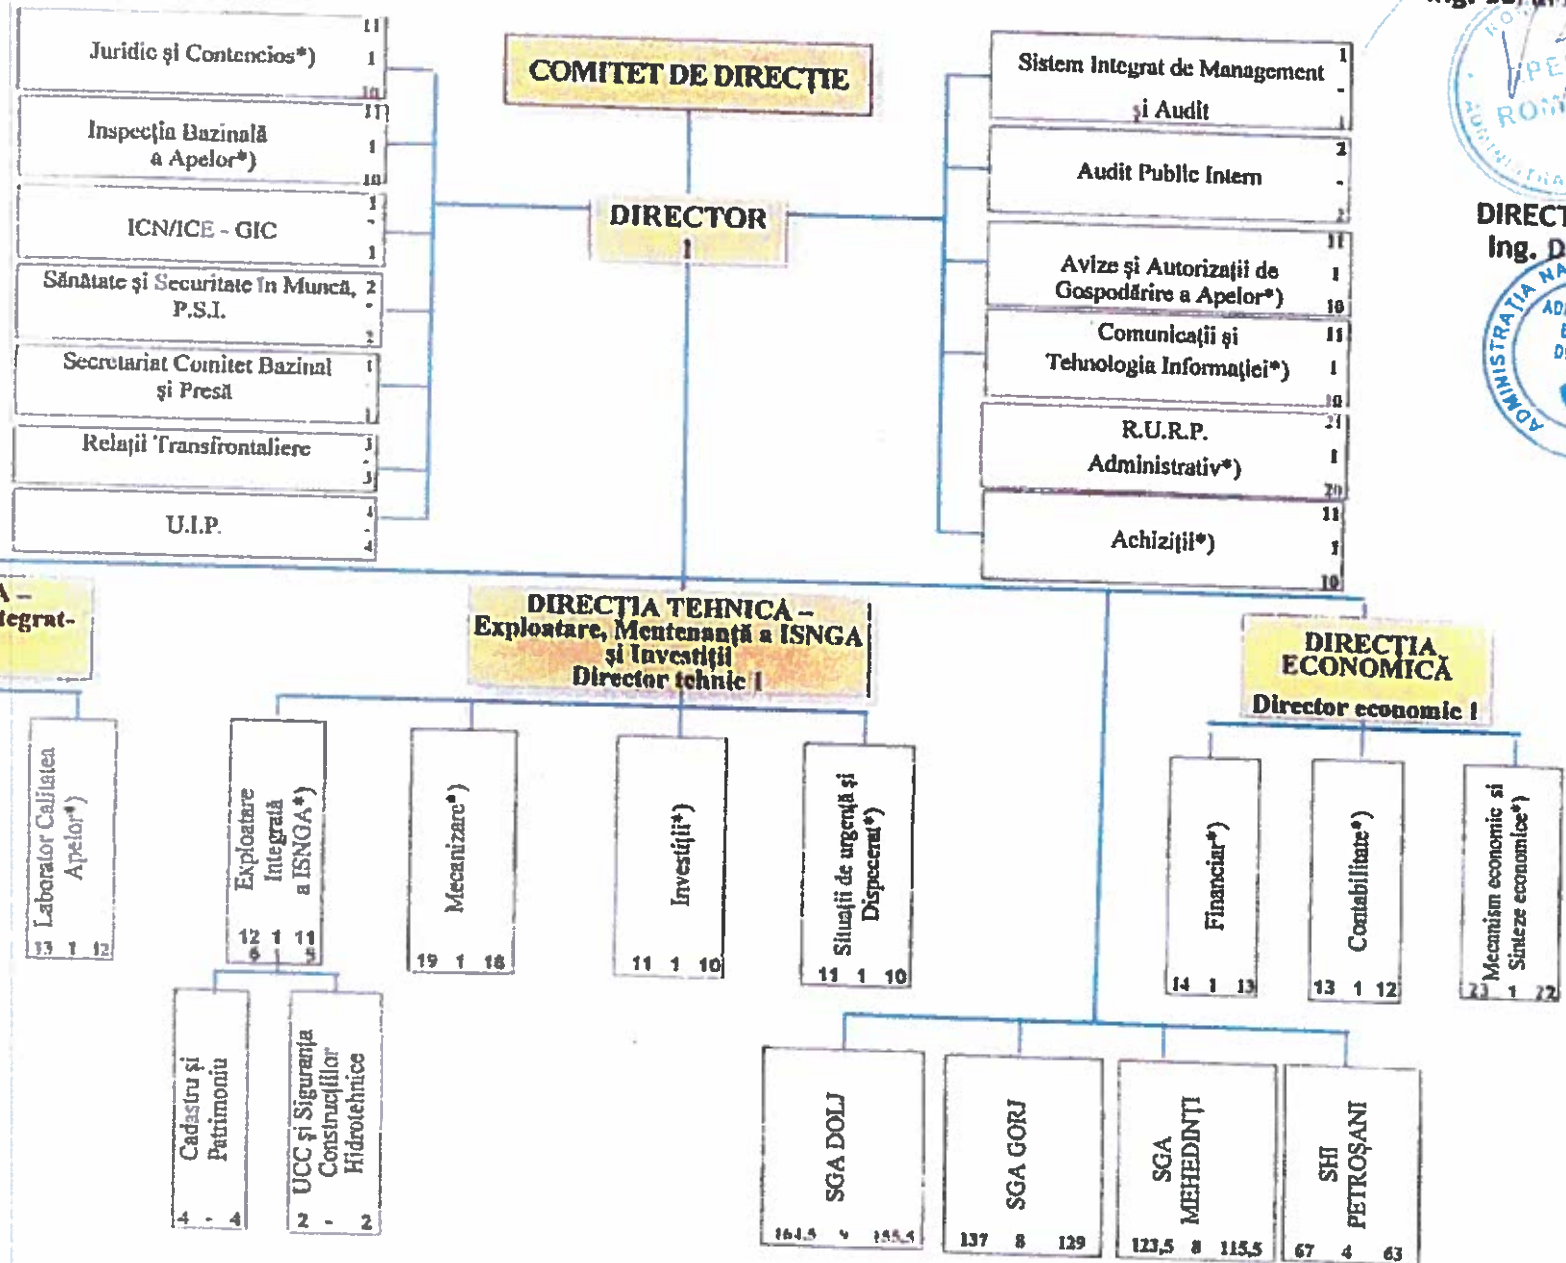

TOTAL  
PERSONAL: 746  
din care:  
Conducere: 49  
Execuție : 697

Valabilă începând cu  
01 Ianuarie 2025

ORGANIGRAMA  
Administrația Bazinală de Apă Jiu

APROBAT,  
DIRECTOR GENERAL  
A.N. 'Apele Române'  
Ing. Sorin LUCACI

DIRECTOR ABA JIU  
Ing. Daniel NAICI

Notă:  
\*) Structură organizatorică organizată la nivel de serviciu