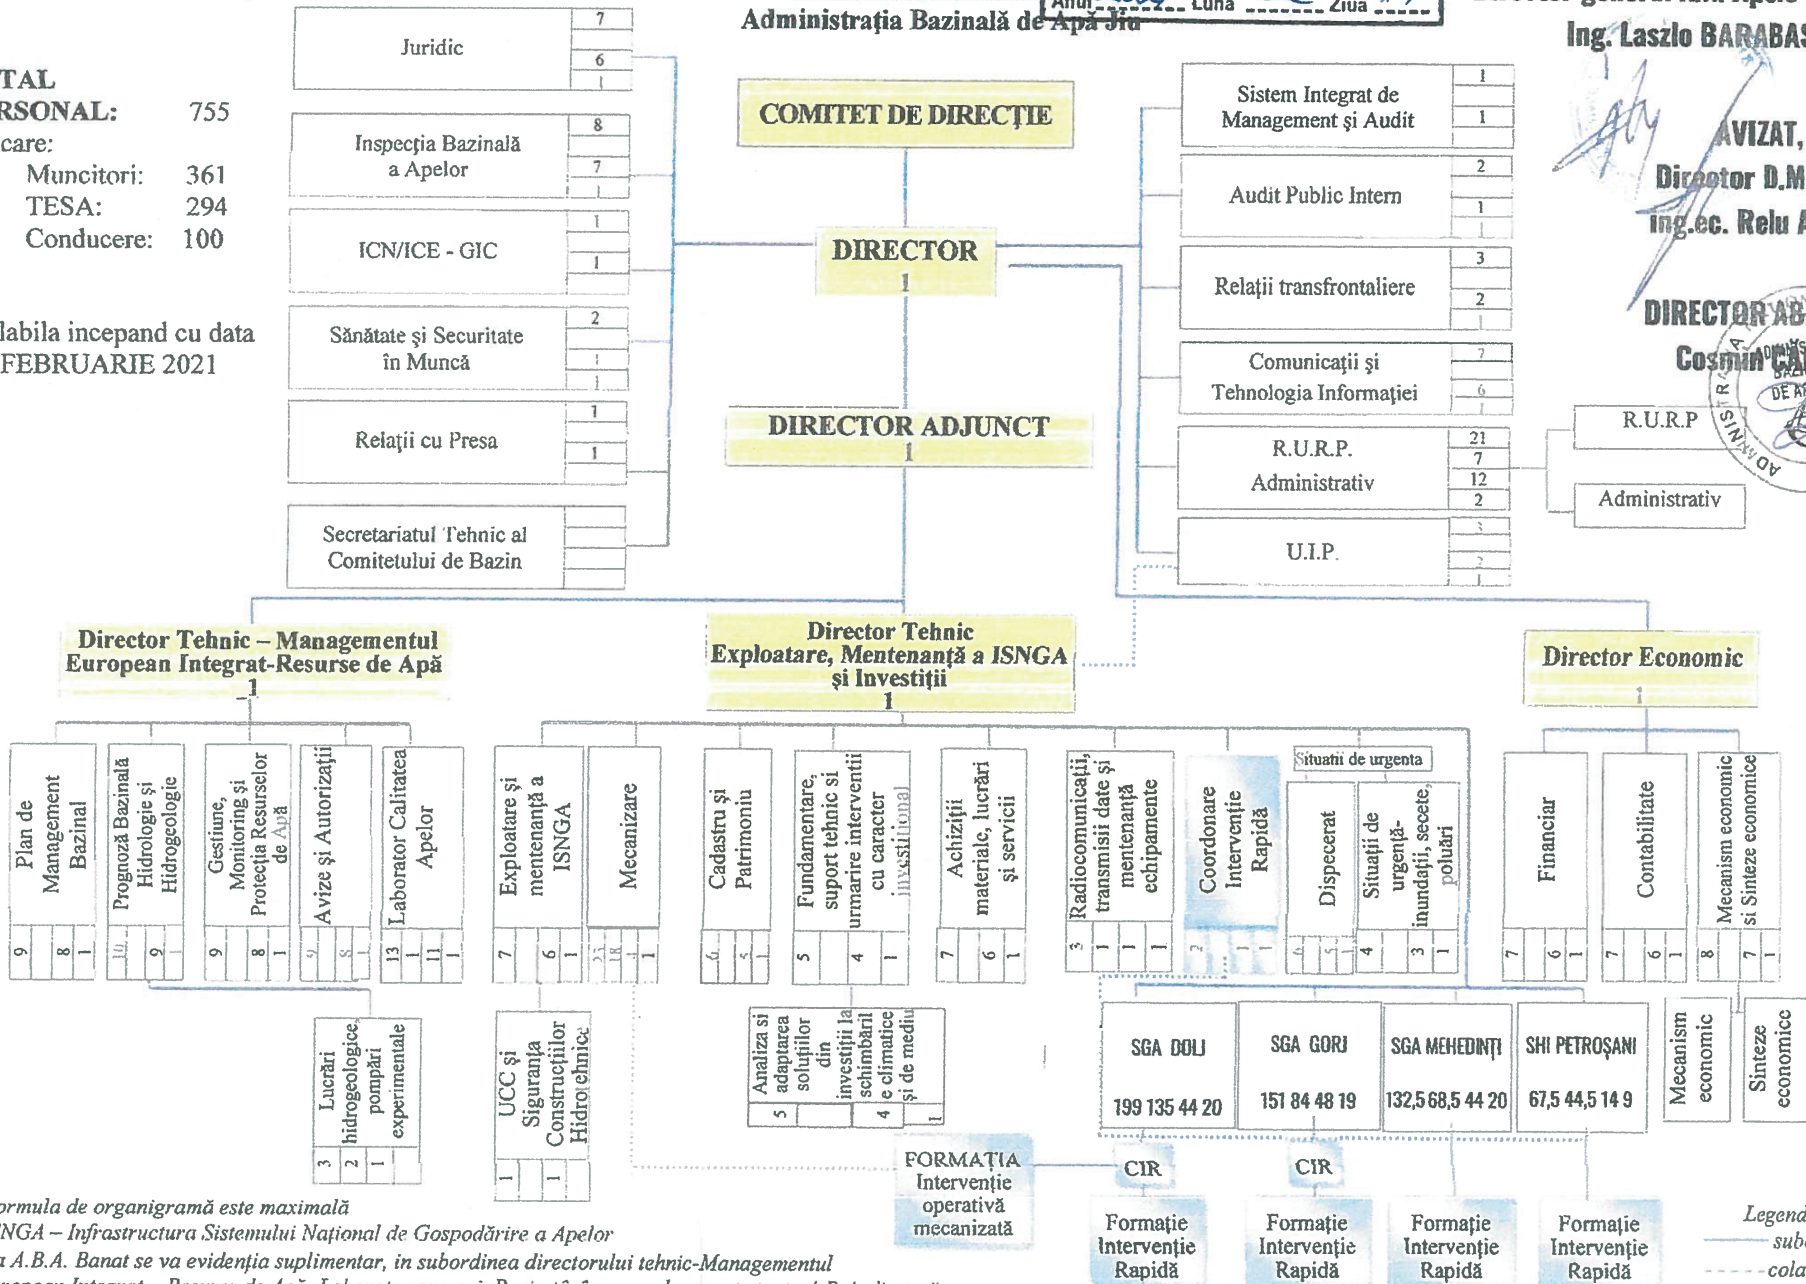

ADMINISTRAȚIA NAȚIONALĂ
"APELE ROMÂNE"

Anexa nr. 1 la Hotărarea nr. 18/03.11.2020 a Consiliului de Conducere

TOTAL PERSONAL: 755
din care:
Muncitori: 361
TESA: 294
Conducere: 100

Valabila incepand cu data
FEBRUARIE 2021

AVIZAT,
Director D.M.R.U.
Ing.ec. Relu ADAM

DIRECTOR ABA JIU
Cosmin CALIN
ADMINISTRAȚIA NAȚIONALĂ APELE ROMÂNE
DE APĂ JIU

Nota: Formula de organigramă este maximală
ISNGA – Infrastructura Sistemului Național de Gospodărire a Apelor
La A.B.A. Banat se va evidenția suplimentar, în subordinea directorului tehnic-Managementul European Integrat – Resurse de Apă, Laborator senzori, Bazin târâre care deservește toate A.B.A. din față